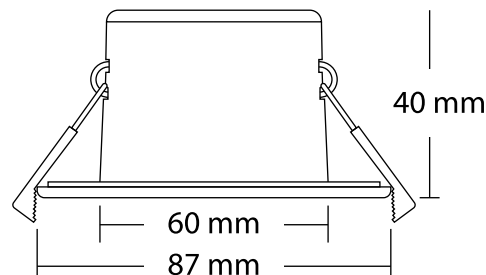

Encastrable LED FLEXLINE

Encastrable 6 W - IP 65 - Étanche et Recouvrable - Dimmable - DeliTech®

GARANTIE
5 ANS

6W

Colerette blanche par défaut.

Accessoires disponibles :

Options

Disponibles en différents coloris
(Chrome, Argenté, Or et Noir)

Référence	Puissance	Lumens	Température de couleur	Angle de diffusion	Dimmable	Dimensions	Encastrement	Indice de Protection	Alimentation
DILSE-DL94A-6W-3C	6W	900 Lm	3000K - 4200K - 6000K	60°	Oui, TRIAC	ø87 x 40 mm	ø67 mm	IP 65	200 - 240V AC